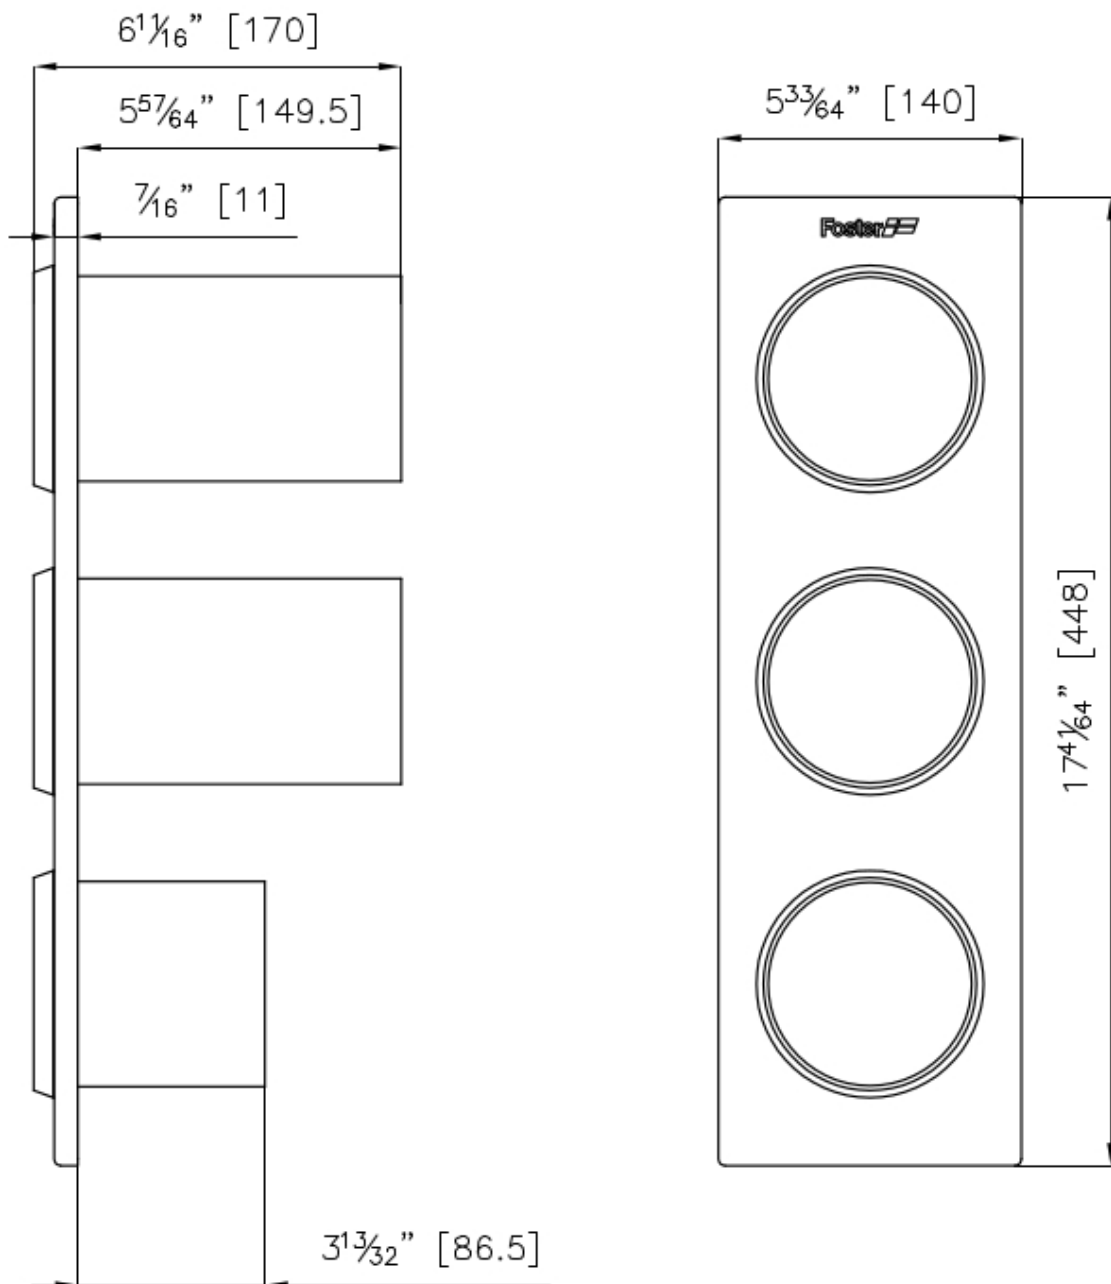

Ensemble de 3 porte-bouteilles

Accessoires et compléments

Code: 8100 621

DÉTAILS

Accessoires éviers

Porte-bouteilles

Dimensions

44,8x14 cm

DESSINS TECHNIQUES

ACCESSOIRES OPTIONNELS

Porte-couteaux

8100 030